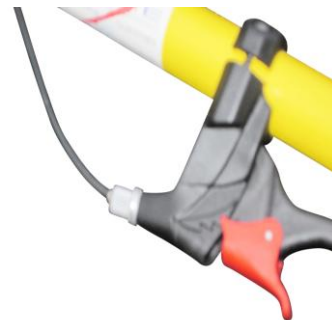

Désherbeuse thermique infrarouge 45 FAMILY

Désherbeuses thermiques « infrarouge » à flammes indirectes destinées aux surfaces moyennes, elles vous permettront de passer sur tous les types de revêtements.

Le TH45 FAMILY, la base de fabrication est la même que celle des TH45, les seules différences entre les deux machines étant que le FAMILY est muni d'un guidon simple et non d'un brancard, d'un allumage par piezzo qui remplace la batterie et d'une commande d'ouverture de gaz par poignée. Hormis ces quelques différences, le sérieux et la qualité de fabrication sont restés les mêmes.

Largeur de travail : 45 cm

Gaz employé : propane (gazeux)

Consommation : 2.5 Kg/h

Allumage : piezzo

Rendement : 900 à 1300 m²/h